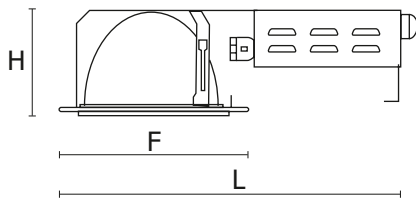

OPTICAL DATA

Reflector	High gloss
-----------	------------

MATERIALS

Product code	Light source	Lamp holder	Light source power [W]	Type of equipment	Ingiter included	Louver/shutter	Degree of protection (IP)	CNBOP	Weight [kg]
PX1495250	HQI-TS/ HCI-TS	RX7s-24	1×150	EVG	No	SH	IP44	No	1.5
PX1495222	HQI-TS/ HCI-TS	RX7s-24	1×150	VVG	Yes	SH	IP44	No	3.6
PX1489101	TC-D	G24d-2	1×18	VVG	Yes	-	IP20	No	1.4
PX1489129	TC-DEL	G24q-2	1×18	EVG	No	-	IP20	Yes	1.3
PX1489108	TC-D	G24d-3	1×26	VVG	Yes	-	IP20	No	1.4
PX1489136	TC-DEL	G24q-3	1×26	EVG	No	-	IP20	Yes	1.3
PX1489141	TC-TEL	GX24q-3	1×32	EVG	No	-	IP20	No	1.3
PX1495236	HQI-TS/ HCI-TS	RX7s	1×70	EVG	No	SH	IP44	No	1.5
PX1495208	HQI-TS/ HCI-TS	RX7s	1×70	VVG	Yes	SH	IP44	No	2.7
PX1489115	TC-D	G24d-2	2×18	VVG	Yes	-	IP20	No	1.7
PX1489143	TC-DEL	G24q-2	2×18	EVG	No	-	IP20	Yes	1.5
PX1489122	TC-D	G24d-3	2×26	VVG	Yes	-	IP20	No	1.7
PX1489150	TC-DEL	G24q-3	2×26	EVG	No	-	IP20	Yes	1.5
PX1489157	TC-TEL	GX24q-3	2×32	EVG	No	-	IP20	No	1.4

DIMENSIONS

L [mm]	H [mm]	F [mm]	G [mm]
406	126	227	211

L = Length | H = Height / Depth | F = Outer diameter | G = Inner diameter

ACCESSORIES

Installation elements

Bari DL 230 Mounting reinforcement

Optical elements