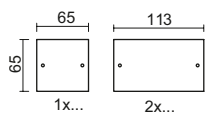

VIP Opal End cap

RYSUNEK TECHNICZNY

INFROMATIONS

Color Grey

MATERIALS

Product code	Info	Weight [kg]
PX0922325	2x	0.08
PX0922318	1x	0.05

Kod	Nazwa
PX0922325	VIP Opal End cap 2x Grey
PX0922318	VIP Opal End cap 1x Grey