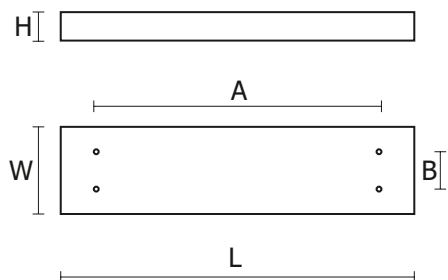

Light source	T5
Lamp holder	G5
Type of equipment	EVG
Voltage rating	230 V

MECHANICAL DATA

Type of installation	Ceiling mounted
Housing material	Steel sheet

INFROMATIONS

Color	Grey
-------	------

MATERIALS

Light source power [W]	Weight [kg]	PAR	OPAL
1×14	2.5	PX0761101	PX0760101
1×21	3.3	PX0761108	PX0760108
1×28	4.2	PX0761115	PX0760115
1×35	5.0	PX0761122	PX0760122
1×24	2.5	PX0761157	PX0760157
1×39	3.3	PX0761164	PX0760164
1×49	5.0	PX0761171	PX0760171
1×54	4.2	PX0761178	PX0760178
1×80	5.0	PX0761185	PX0760185
2×14	3.0	PX0761129	PX0760129
2×21	4.0	PX0761136	PX0760136
2×28	5.0	PX0761143	PX0760143
2×35	6.0	PX0761150	PX0760150
2×24	3.0	PX0761192	PX0760192
2×39	4.0	PX0761199	PX0760199
2×49	6.0	PX0761206	PX0760206
2×54	5.0	PX0761213	PX0760213
2×80	6.0	PX0761220	

DIMENSIONS

L [mm]	W [mm]	H [mm]	PAR	OPAL
630	152	54	PX0761101 PX0761157	PX0760101 PX0760157
930	152	54	PX0761108 PX0761164	PX0760108 PX0760164
1230	152	54	PX0761115 PX0761178	PX0760115 PX0760178
1530	152	54	PX0761122 PX0761171 PX0761185	PX0760122 PX0760171 PX0760185
630	228	54	PX0761129 PX0761192	PX0760129 PX0760192
930	228	54	PX0761136 PX0761199	PX0760136 PX0760199
1230	228	54	PX0761143 PX0761213	PX0760143 PX0760213
1530	228	54	PX0761150 PX0761206 PX0761220	PX0760150 PX0760206