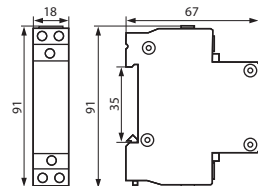

SL-RGB 3in1

► obudowa: tworzywo sztuczne

► casing: plastic

SL-RGB 3in1	22070	RGB

--	--	--	--	--	--	--	--	--	--	--	--	--	--

zgodność z normami EN60947-1/EN60947-5-1 / służy do świetlnego sygnalizowania obecności napięcia  
compliance with EN60947-1/EN60947-5-1 standards / used for light signalling of voltage presence