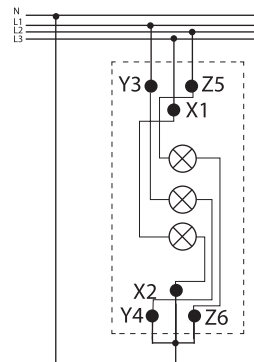

SL-RGB 3in1

► obudowa: tworzywo sztuczne

► casing: plastic

SL-RGB 3in1	22070	RGB

--	--	--	--	--	--	--	--	--	--	--	--	--	--

zgodność z normami EN60947-1/EN60947-5-1 / służy do świetlnego sygnalizowania obecności napięcia  
compliance with EN60947-1/EN60947-5-1 standards / used for light signalling of voltage presence