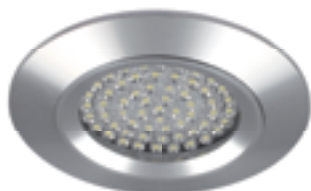

ROVAN CTX-DS50L

- ▶ obudowa: aluminium szczotkowane / klosz: aluminium/szkló
- ▶ casing: brushed aluminum / shade: aluminum/glass

Kanlux		
ROVAN CTX-DS50L	18401	aluminium / aluminum

TABO CT

TABO CT-AS02-AL

- ▶ obudowa: aluminium
- ▶ casing: aluminum

Kanlux		
TABO CT-AS02-AL	04701	aluminium / aluminum