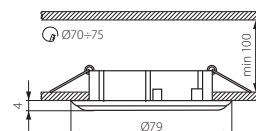

ROVAN CTX-DS50L

- ▶ obudowa: aluminium szczotkowane / klosz: aluminium/szkló
- ▶ casing: brushed aluminum / shade: aluminum/glass

Kanlux		
ROVAN CTX-DS50L	18401	aluminium / aluminum

TABO CT

TABO CT-AS02-AL

- ▶ obudowa: aluminium
- ▶ casing: aluminum

Kanlux		
TABO CT-AS02-AL	04701	aluminium / aluminum