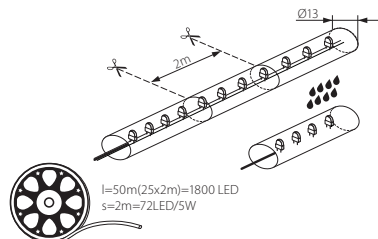

GIVRO LED-WW 50M

GIVRO LED-CW 50M

GIVRO LED-Y 50M

GIVRO LED-GN 50M

GIVRO LED-BL 50M

GIVRO LED-RE 50M

- ▶ obudowa: tworzywo sztuczne
- ▶ casing: plastic

Kanlux

GIVRO LED-WW 50M
 GIVRO LED-CW 50M
 GIVRO LED-Y 50M
 GIVRO LED-GN 50M
 GIVRO LED-BL 50M
 GIVRO LED-RE 50M

08642
 08630
 08634
 08633
 08631
 08632

ciepłobiała / warm white
 chłodnobiała / cool white
 żółta / yellow
 zielona / green
 niebieska / blue
 czerwona / red

wąż o długości 50m / możliwość dzielenia pasków LED na segmenty (2m = 72 x LED) / do prawidłowego działania wymagane jest urządzenie zasilające GIVRO PR SET dostępne w ofercie Kanlux
 50m long rope / the possibility to divide the LED strips into segments (2m = 72 x LED) / power cord of GIVRO PR SET, available in Kanlux offer, is needed for proper operation