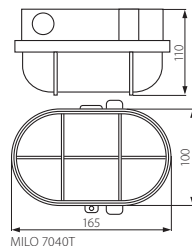

## MILO / HERMI

MILO 7040T

MILO 7040T/P

HERMI 7063NB

MILO 7040T

MILO 7040T/P

HERMI 7063NB

- ▶ MILO: podstawa: tworzywo sztuczne / klosz: szkło / osłona klosza MILO 7040T: drut / osłona klosza MILO 7040T/P: tworzywo sztuczne
- ▶ HERMI: podstawa: bakelit / klosz: szkło / osłona klosza: drut

- ▶ MILO: base: plastic / lampshade: glass / lampshade cover MILO 7040T: wire / lampshade cover MILO 7040T/P: plastic
- ▶ HERMI: base: bakelite / lampshade: glass / lampshade cover: wire

Kanlux	Kanlux		[W]	IP	[g]
MILO 7040T	70522	szary / grey	max 60	43	420
MILO 7040T/P	70523	szary / grey	max 60	43	410
HERMI 7063NB	70524	biały / white	max 100	54	720