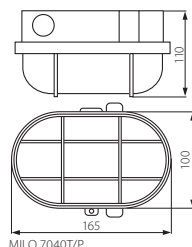

## MILO / HERMI

MILO 7040T

MILO 7040T/P

HERMI 7063NB

MILO 7040T

MILO 7040T/P

HERMI 7063NB

- ▶ MILO: podstawa: tworzywo sztuczne / klosz: szkło / osłona klosza MILO 7040T: drut / osłona klosza MILO 7040T/P: tworzywo sztuczne
- ▶ HERMI: podstawa: bakelit / klosz: szkło / osłona klosza: drut