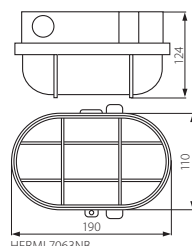

## MILO / HERMI

MILO 7040T

MILO 7040T/P

HERMI 7063NB

MILO 7040T

MILO 7040T/P

HERMI 7063NB

- ▶ MILO: podstawa: tworzywo sztuczne / klosz: szkło / osłona klosza MILO 7040T: drut / osłona klosza MILO 7040T/P: tworzywo sztuczne
- ▶ HERMI: podstawa: bakelit / klosz: szkło / osłona klosza: drut

- ▶ MILO: base: plastic / lampshade: glass / lampshade cover MILO 7040T: wire / lampshade cover MILO 7040T/P: plastic
- ▶ HERMI: base: bakelite / lampshade: glass / lampshade cover: wire

Kanlux	Kanlux		[W]	IP	[g]
MILO 7040T	70522	szary / grey	max 60	43	420
MILO 7040T/P	70523	szary / grey	max 60	43	410
HERMI 7063NB	70524	biały / white	max 100	54	720