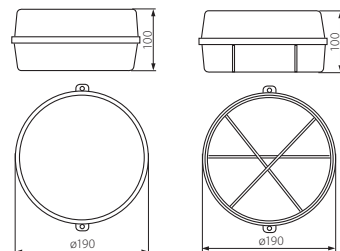

## Plafoniera hermetyczna / Hermetic wall &amp; ceiling light fitting

INES 7061NC

INES 7061N

INES 7061NC

INES 7061N

- ▶ podstawa: bakelit / klosz: szkło / osłona klosza INES 7061N: drut
- ▶ base: bakelite / lampshade: glass / lampshade cover INES 7061N: wire

- ▶ MILO: base: plastic / lampshade: glass / lampshade cover MILO 7040T: wire / lampshade cover MILO 7040T/P: plastic
- ▶ HERMI: base: bakelite / lampshade: glass / lampshade cover: wire

Kanlux	Kanlux		[W]	IP	[g]
MILO 7040T	70522	szary / grey	max 60	43	420
MILO 7040T/P	70523	szary / grey	max 60	43	410
HERMI 7063NB	70524	biały / white	max 100	54	720