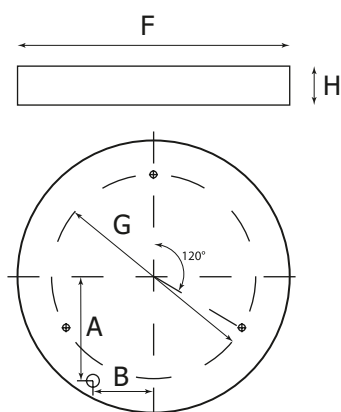

### LIGHT DATA

Light color	White
Light distribution	Wide beam
Light distribution	DI
Class of luminaire	I

## DIMENSIONS

Product code	H [mm]	F [mm]
PX0907133	75	440
PX0907008	75	320
PX0907144	75	440
PX0907155	75	440
PX0907307	75	520
PX0907344	75	520
PX0907355	75	520
PX0907366	75	520
PX0907001	75	320

H = Height / Depth | F = Outer diameter