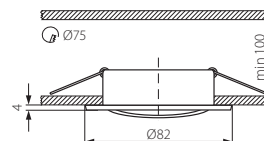

VIDI CTC-5515

Sufitowa oprawa punktowa / Ceiling lighting point fitting

VIDI CTC-5515-W

VIDI CTC-5515-G

VIDI CTC-5515-AN

VIDI CTC-5515-C

VIDI CTC-5515-C/M

VIDI CTC-5515-MPC

VIDI CTC-5515-GM

VIDI CTC-5515-PN

- ▶ obudowa: odlew stopu aluminium
- ▶ casing: aluminum alloy cast

Kanlux

VIDI CTC-5515-W	02780
VIDI CTC-5515-G	02786
VIDI CTC-5515-AN	02785
VIDI CTC-5515-C	02781
VIDI CTC-5515-C/M	02783
VIDI CTC-5515-MPC	02802
VIDI CTC-5515-GM	02784
VIDI CTC-5515-PN	02787

biały / white
złoty / gold
miedź / antic
chrom / chrome
matowy chrom / matt chrome
matowo perłowy chrom / matt pearl chrome
grafitowy / graphite
perłowy nikiel / pearl nickel

12V	max 50	MR-16	Gx5,3	↑	15	2x 0,75mm ²	12 cm	0,5	IP 20	House icon	III	1/-/50	68	CE
-----	--------	-------	-------	---	----	------------------------	-------	-----	-------	------------	-----	--------	----	----