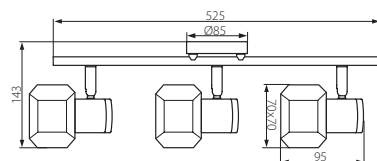

GLASO EL-10

GLASO EL-21

GLASO EL-10

GLASO EL-21

GLASO EL-31

GLASO EL-31

GLASO EL-30

GLASO EL-30

GLASO EL-41

GLASO EL-41

► podstawa: blacha stalowa / klosze: szkło

► base: steel sheet / shade: glass

| <b>Kanlux</b> |  |  |  [W] |  |  [gl] |
|---------------|---|---|---|---|--|
| GLASO EL-10   | 19640   | chrom / chrome  | max 40  | 1/-/24  | 438  |
| GLASO EL-21   | 19641   | chrom / chrome  | 2 x max 40  | 1/-/12  | 901  |
| GLASO EL-31   | 19642   | chrom / chrome  | 3 x max 40  | 1/-/8   | 1223   |
| GLASO EL-30   | 19644   | chrom / chrome  | 3 x max 40  | 1/-/12  | 1245   |
| GLASO EL-41   | 19643   | chrom / chrome  | 4 x max 40  | 1/-/8   | 1595   |