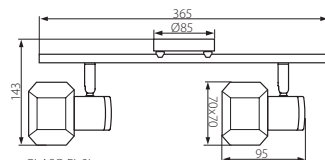

GLASO EL-10

GLASO EL-21

GLASO EL-10

GLASO EL-21

GLASO EL-31

GLASO EL-31

GLASO EL-30

GLASO EL-30

GLASO EL-41

GLASO EL-41

► podstawa: blacha stalowa / klosze: szkło

► base: steel sheet / shade: glass

| <b>Kanlux</b> |  |  |  [W] |  |  [gl] |
|---------------|---|---|---|---|--|
| GLASO EL-10   | 19640   | chrom / chrome  | max 40  | 1/-/24  | 438  |
| GLASO EL-21   | 19641   | chrom / chrome  | 2 x max 40  | 1/-/12  | 901  |
| GLASO EL-31   | 19642   | chrom / chrome  | 3 x max 40  | 1/-/8   | 1223   |
| GLASO EL-30   | 19644   | chrom / chrome  | 3 x max 40  | 1/-/12  | 1245   |
| GLASO EL-41   | 19643   | chrom / chrome  | 4 x max 40  | 1/-/8   | 1595   |