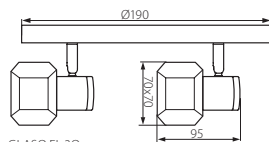

GLASO EL-10

GLASO EL-21

GLASO EL-10

GLASO EL-21

GLASO EL-31

GLASO EL-31

GLASO EL-30

GLASO EL-30

GLASO EL-41

GLASO EL-41

► podstawa: blacha stalowa / klosze: szkło

► base: steel sheet / shade: glass

| <b>Kanlux</b> |  |  |  [W] |  |  [gl] |
|---------------|---|---|---|---|--|
| GLASO EL-10   | 19640   | chrom / chrome  | max 40  | 1/-/24  | 438  |
| GLASO EL-21   | 19641   | chrom / chrome  | 2 x max 40  | 1/-/12  | 901  |
| GLASO EL-31   | 19642   | chrom / chrome  | 3 x max 40  | 1/-/8   | 1223   |
| GLASO EL-30   | 19644   | chrom / chrome  | 3 x max 40  | 1/-/12  | 1245   |
| GLASO EL-41   | 19643   | chrom / chrome  | 4 x max 40  | 1/-/8   | 1595   |