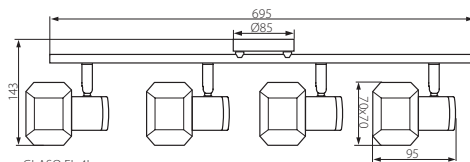

GLASO EL-10

GLASO EL-21

GLASO EL-10

GLASO EL-21

GLASO EL-31

GLASO EL-31

GLASO EL-30

GLASO EL-30

GLASO EL-41

GLASO EL-41

► podstawa: blacha stalowa / klosze: szkło

► base: steel sheet / shade: glass

| <b>Kanlux</b> |  |  |  [W] |  |  [gl] |
|---------------|---|---|---|---|--|
| GLASO EL-10   | 19640   | chrom / chrome  | max 40  | 1/-/24  | 438  |
| GLASO EL-21   | 19641   | chrom / chrome  | 2 x max 40  | 1/-/12  | 901  |
| GLASO EL-31   | 19642   | chrom / chrome  | 3 x max 40  | 1/-/8   | 1223   |
| GLASO EL-30   | 19644   | chrom / chrome  | 3 x max 40  | 1/-/12  | 1245   |
| GLASO EL-41   | 19643   | chrom / chrome  | 4 x max 40  | 1/-/8   | 1595   |