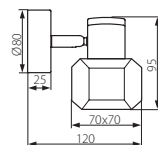

GLASO EL-10