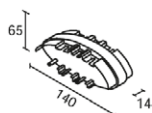

Vega Linear joint

RYSUNEK TECHNICZNY

Kod	Nazwa
PX0414192	Vega Linear joint White
PX0414199	Vega Linear joint Black
PX0414206	Vega Linear joint Grey