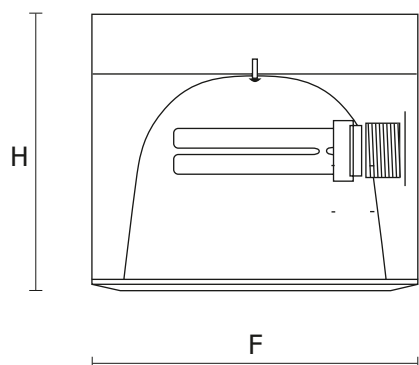

MECHANICAL DATA

Type of installation	Ceiling mounted
Housing material	Aluminum

INFOMATIONS

Color	White
-------	-------

CERTIFICATES

Class of protection	I
Energy class	A
CE	Yes

LIGHT DATA

Light distribution	DI
--------------------	----

OPTICAL DATA

Reflector	High gloss
-----------	------------

MATERIALS

Product code	Light source	Lamp holder	Light source power [W]	Type of equipment	Ingiter included	Louver/shutter	Degree of protection (IP)	CNBOP	Weight [kg]
PX1495322	HQI-TS/HCI-TS	RX7s-24	1×150	VVG	Yes	SH	IP44	No	3.6
PX1493101	TC-D	G24d-2	1×18	VVG	Yes	-	IP20	No	1.6
PX1493129	TC-DEL	G24q-2	1×18	EVG	No	-	IP20	Yes	1.5
PX1493108	TC-D	G24d-3	1×26	VVG	Yes	-	IP20	No	1.6
PX1493136	TC-DEL	G24q-3	1×26	EVG	No	-	IP20	Yes	1.5
PX1495336	HQI-TS/HCI-TS	RX7s	1×70	EVG	No	SH	IP44	No	1.5
PX1495308	HQI-TS/HCI-TS	RX7s	1×70	VVG	Yes	SH	IP44	No	2.7
PX1493115	TC-D	G24d-2	2×18	VVG	Yes	-	IP20	No	1.9
PX1493143	TC-DEL	G24q-2	2×18	EVG	No	-	IP20	Yes	1.8
PX1493122	TC-D	G24d-3	2×26	VVG	Yes	-	IP20	No	1.9
PX1493150	TC-DEL	G24q-3	2×26	EVG	No	-	IP20	Yes	1.8

DIMENSIONS

Product code	H [mm]	F [mm]
PX1495322	190	226
PX1493101	165	226
PX1493129	165	226
PX1493108	165	226
PX1493136	165	226
PX1495336	165	226
PX1495308	190	226
PX1493115	165	226
PX1493143	165	226
PX1493122	165	226
PX1493150	165	226

H = Height / Depth | F = Outer diameter

ACCESSORIES

Installation elements

Bari II DLN Suspension set 1,5m 5x0,75mm

Optical elements

Bari IP44 Glass DL 230, DLN 230

Bari Decorative glass DL 230, DLN 230

Bari TURBO louver for DL 230, DLN 230