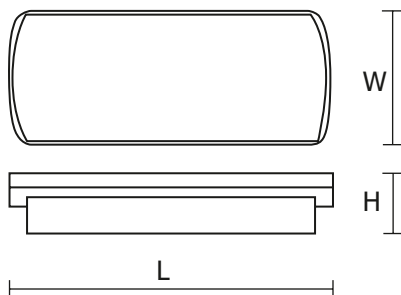

LIGHT DATA

Light distribution	DI
--------------------	----

OPTICAL DATA

Louver/shutter	Transparent plastic
Diffuser color	None
Diffuser material	Transparent plastic
Reflector	None

MATERIALS

Product code	Light source	Lamp holder	Light source power [W]	Type of equipment	Emergency [h]	Info	CNBOP
MNEL6	T5	G5	1×6	EVG	1.5	NM	No
MNEL6-3H	T5	G5	1×6	EVG	3.0	NM	No
MNLEDUS8	LED	-	1×1	AC	2.0	NM/M	Yes
MNLEDUS8-3H	LED	-	1×1	AC	3.0	NM	Yes
MNEL8	T5	G5	1×8	EVG	1.5	NM	Yes
MNEL8-3H	T5	G5	1×8	EVG	3.0	NM	Yes
MNEL8M	T5	G5	1×8	EVG	1.5	M	Yes
MNEL8M-3H	T5	G5	1×8	EVG	3.0	M	Yes
MNEL8MAINS	T5	G5	1×8	EVG	1.5	MAINS	No
MNEL8-AUT	T5	G5	1×8	EVG	1.0	NM	No
MNEL8M-AUT	T5	G5	1×8	EVG	1.0	M	No
MNLEDUS16	LED	-	1×2	AC	2.0	NM/M	Yes

DIMENSIONS

Product code	L [mm]	W [mm]	H [mm]
MNEL6	260	98	45
MNEL6-3H	260	98	45
MNLEDUS8	260	98	45
MNLEDUS8-3H	260	98	45
MNEL8	345	133	63
MNEL8-3H	345	133	63
MNEL8M	345	133	63
MNEL8M-3H	345	133	63
MNEL8MAINS	345	133	63
MNEL8-AUT	345	133	63
MNEL8M-AUT	345	133	63
MNLEDUS16	345	133	63