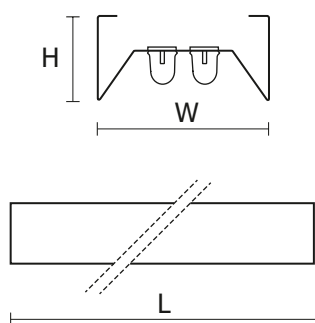

### LIGHT DATA

Light distribution	DI
--------------------	----

### MATERIALS

Product code	Light source	Lamp holder	Light source power [W]	Info	Weight [kg]
PX1920300	T5	G5	1×28	-	3.0
PX1920305	T5	G5	1×54	-	3.0
PX1920310	T5	G5	1×35	-	3.5
PX1920315	T5	G5	1×49	-	3.5
PX1920320	T5	G5	1×80	-	3.5
PX1920325	T5	G5	2×28	-	3.1
PX1920330	T5	G5	2×54	-	3.1
PX1920335	T5	G5	2×35	-	3.6
PX1920340	T5	G5	2×49	-	3.6
PX1920345	T5	G5	2×80	-	3.6
PX1920350	T5	G5	2×28	2x1	6.0
PX1920355	T5	G5	2×54	2x1	6.0
PX1920360	T5	G5	2×35	2x1	7.0
PX1920365	T5	G5	2×49	2x1x	7.0
PX1920370	T5	G5	2×80	2x1	7.0
PX1920375	T5	G5	4×28	2x2	6.2
PX1920380	T5	G5	4×54	2x2	6.2
PX1920385	T5	G5	4×35	2x2	7.2
PX1920390	T5	G5	4×49	2x2	7.2

## DIMENSIONS

Product code	L [mm]	W [mm]	H [mm]
PX1920300	1174	176	85
PX1920305	1174	176	85
PX1920310	1474	176	85
PX1920315	1474	176	85
PX1920320	1474	176	85
PX1920325	1174	176	85
PX1920330	1174	176	85
PX1920335	1474	176	85
PX1920340	1474	176	85
PX1920345	1474	176	85
PX1920350	2348	176	85
PX1920355	2348	176	85
PX1920360	2948	176	85
PX1920365	2948	176	85
PX1920370	2948	176	85
PX1920375	2348	176	85
PX1920380	2348	176	85
PX1920385	2948	176	85
PX1920390	2948	176	85
PX1920395	2948	176	85
PX1920140	1229	176	85
PX1920145	1529	176	85
PX1920150	1229	176	85
PX1920155	1529	176	85
PX1920160	2458	176	85
PX1920165	3058	176	85
PX1920170	2458	176	85
PX1920175	3058	176	85