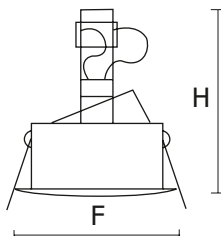

MECHANICAL DATA

Type of installation	For 600x600 ceiling
Housing material	Aluminum

MATERIALS

Product code	Light source power [W]	Color temperature [K]	Beam angle [°]	Color	Weight [kg]
PX0864301	1×4	2900	20	White	0.80
PX0864308	1×4	5400	20	White	0.80
PX0864315	1×4	2900	40	White	0.80
PX0864322	1×4	5400	40	White	0.80
PX0864401	1×4	2900	20	Chrome	0.32
PX0864408	1×4	5400	20	Chrome	0.32
PX0864415	1×4	2900	40	Chrome	0.32
PX0864422	1×4	5400	40	Chrome	0.32

CERTIFICATES

Degree of protection (IP)	IP20
Class of protection	I
Energy class	A
CE	Yes

LIGHT DATA

Light distribution	DI
--------------------	----

DIMENSIONS

Product code	H [mm]	F [mm]
PX0864301	100	118
PX0864308	100	118
PX0864315	100	118
PX0864322	100	118
PX0864401	75	103
PX0864408	75	103
PX0864415	75	103
PX0864422	75	103

H = Height / Depth | F = Outer diameter

MOUNTING HOLES

Product code	A [mm]	B [mm]
PX0864301	109	109
PX0864308	109	109
PX0864315	109	109
PX0864322	109	109
PX0864401	95	95
PX0864408	95	95
PX0864415	95	95
PX0864422	95	95