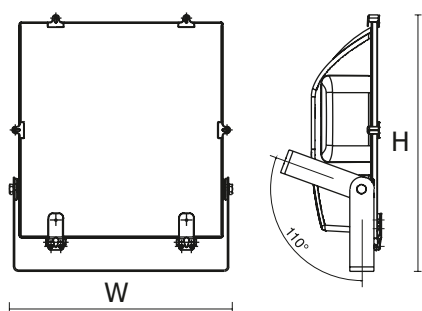

LIGHT DATA

Light distribution	DI
--------------------	----

OPTICAL DATA

Louver/shutter	SH
Diffuser color	None
Diffuser material	Transparent glass

Light source	Light source power [W]	Color	Info	Weight [kg]	SM	AS	Narrow beam
HIT	1×250	Black	-	9.65	CL223232.125	CL224232.125	CL225232.125
HIT	1×250	Grey	-	9.65	CL223233.125	CL224233.125	CL225233.125
HIT	1×400	Black	-	9.85	CL223232.140	CL224232.140	CL225232.140
HIT	1×400	Grey	-	9.85	CL223233.140	CL224233.140	CL225233.140
HQI-E N/Si	1×250	Black	Niskonapięciowy układ zapłonowy	8.25	CL223332.125	CL224332.125	CL225332.125
HQI-E N/Si	1×250	Grey	Niskonapięciowy układ zapłonowy	8.25	CL223333.125	CL224333.125	CL225333.125
HQI-E N/Si	1×400	Black	Niskonapięciowy układ zapłonowy	9.57	CL223332.140	CL224332.140	CL225332.140
HQI-E N/Si	1×400	Grey	Niskonapięciowy układ zapłonowy	9.57	CL223333.140	CL224333.140	CL225333.140
HST	1×250	Black	-	9.65	CL223132.125	CL224132.125	CL225132.125
HST	1×250	Grey	-	9.65	CL223133.125	CL224133.125	CL225133.125
HST	1×400	Black	-	10.84	CL223132.140	CL224132.140	CL225132.140
HST	1×400	Grey	-	10.84	CL223133.140	CL224133.140	CL225133.140

DIMENSIONS

W [mm] | H [mm]

461 | 530

W = Width | H = Height / Depth

MOUNTING HOLES

ACCESSORIES

Diffusers

Scosmo Protective grid