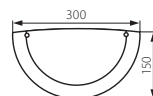

TIVA 1030 1/2DR/ML-OL