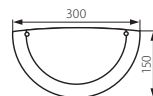

TIVA 1030 1/2DR/ML-MH