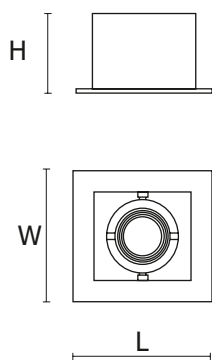

### MATERIALS

| Product code | Light source power [W] | Luminaire luminous flux [lm] | Luminaire luminous efficacy [lm/W] | Color temperature [K] | Weight [kg] |
|--------------|------------------------|------------------------------|------------------------------------|-----------------------|-------------|
| PX1513150    | 1×12                   | 500                          | 41.6                               | 2700                  | 1.70        |
| PX1513157    | 2×12                   | 1000                         | 41.6                               | 2700                  | 2.45        |
| PX1513164    | 3×12                   | 1500                         | 41.6                               | 2700                  | 3.50        |
| PX1513101    | 1×12                   | 550                          | 45.8                               | 3000                  | 1.70        |
| PX1513108    | 2×12                   | 1100                         | 45.8                               | 3000                  | 2.45        |
| PX1513115    | 3×12                   | 1650                         | 45.8                               | 3000                  | 3.50        |

### LIGHT DATA

|                    |    |
|--------------------|----|
| Light distribution | DI |
|--------------------|----|

## DIMENSIONS

| Product code | L [mm] | W [mm] | H [mm] | C [mm] | D [mm] |
|--------------|--------|--------|--------|--------|--------|
| PX1513150    | 195    | 195    | 200    | 175    | 170    |
| PX1513157    | 348    | 195    | 200    | 312    | 170    |
| PX1513164    | 500    | 195    | 200    | 484    | 170    |
| PX1513101    | 195    | 195    | 200    | 175    | 170    |
| PX1513108    | 348    | 195    | 200    | 312    | 170    |
| PX1513115    | 500    | 195    | 200    | 484    | 170    |