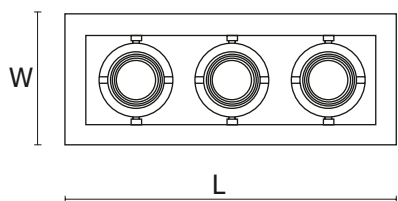

### MATERIALS

| Product code | Light source power [W] | Luminaire luminous flux [lm] | Luminaire luminous efficacy [lm/W] | Color temperature [K] | Weight [kg] |
|--------------|------------------------|------------------------------|------------------------------------|-----------------------|-------------|
| PX1513150    | 1×12                   | 500                          | 41.6                               | 2700                  | 1.70        |
| PX1513157    | 2×12                   | 1000                         | 41.6                               | 2700                  | 2.45        |
| PX1513164    | 3×12                   | 1500                         | 41.6                               | 2700                  | 3.50        |
| PX1513101    | 1×12                   | 550                          | 45.8                               | 3000                  | 1.70        |
| PX1513108    | 2×12                   | 1100                         | 45.8                               | 3000                  | 2.45        |
| PX1513115    | 3×12                   | 1650                         | 45.8                               | 3000                  | 3.50        |

## DIMENSIONS

| Product code | L [mm] | W [mm] | H [mm] | C [mm] | D [mm] |
|--------------|--------|--------|--------|--------|--------|
| PX1513150    | 195    | 195    | 200    | 175    | 170    |
| PX1513157    | 348    | 195    | 200    | 312    | 170    |
| PX1513164    | 500    | 195    | 200    | 484    | 170    |
| PX1513101    | 195    | 195    | 200    | 175    | 170    |
| PX1513108    | 348    | 195    | 200    | 312    | 170    |
| PX1513115    | 500    | 195    | 200    | 484    | 170    |