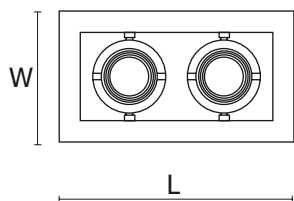

### MATERIALS

| Product code | Light source power [W] | Luminaire luminous flux [lm] | Luminaire luminous efficacy [lm/W] | Color temperature [K] | Weight [kg] |
|--------------|------------------------|------------------------------|------------------------------------|-----------------------|-------------|
| PX1513150    | 1×12                   | 500                          | 41.6                               | 2700                  | 1.70        |
| PX1513157    | 2×12                   | 1000                         | 41.6                               | 2700                  | 2.45        |
| PX1513164    | 3×12                   | 1500                         | 41.6                               | 2700                  | 3.50        |
| PX1513101    | 1×12                   | 550                          | 45.8                               | 3000                  | 1.70        |
| PX1513108    | 2×12                   | 1100                         | 45.8                               | 3000                  | 2.45        |
| PX1513115    | 3×12                   | 1650                         | 45.8                               | 3000                  | 3.50        |

## DIMENSIONS

| Product code | L [mm] | W [mm] | H [mm] | C [mm] | D [mm] |
|--------------|--------|--------|--------|--------|--------|
| PX1513150    | 195    | 195    | 200    | 175    | 170    |
| PX1513157    | 348    | 195    | 200    | 312    | 170    |
| PX1513164    | 500    | 195    | 200    | 484    | 170    |
| PX1513101    | 195    | 195    | 200    | 175    | 170    |
| PX1513108    | 348    | 195    | 200    | 312    | 170    |
| PX1513115    | 500    | 195    | 200    | 484    | 170    |