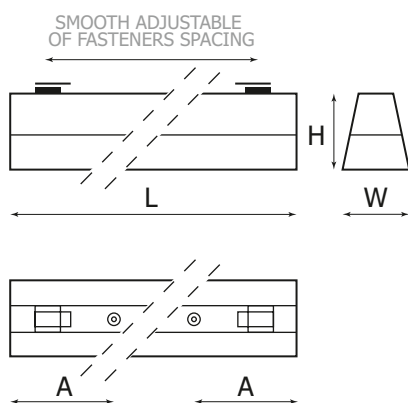

DIMENSIONS

Product code	L [mm]	W [mm]	H [mm]
PX2066601	1200	100	75
PX2066608	1200	100	75
PX2066615	1200	100	75
PX2066622	1200	100	75
PX2066629	1500	100	75
PX2066636	1500	100	75
PX2066643	1500	100	75
PX2066650	1500	100	75
PX2066657	1200	100	75
PX2066664	1200	100	75
PX2066671	1200	100	75
PX2066678	1200	100	75
PX2066685	1500	100	75
PX2066692	1500	100	75
PX2066699	1500	100	75
PX2066706	1500	100	75

L = Length | W = Width | H = Height / Depth

ACCESSORIES

Electric elements

Electrical suspension

Structural elements

Poker LS LED End cap

Connecting elements

Poker LS LED Invisible linear joint