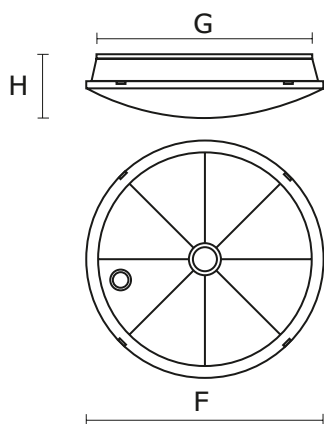

OPTICAL DATA

Louver/shutter	OPAL
Diffuser color	White
Diffuser material	Opal/mat plastic

Product code	Light source power [W]	Luminarie luminous flux [lm]	Luminarie luminous efficacy [lm/W]	Color temperature [K]	Color	Info	Weight [kg]
PX3004064	1×20	1237	62	3000	White	-	1.3
PX3004071	1×20	1275	64	4000	White	-	1.3
PX3004078	1×20	1237	62	3000	White	AW 3H	2.0
PX3004085	1×20	1275	64	4000	White	AW 3H	2.0
PX3005164	1×20	1237	62	3000	Grey	-	1.3
PX3005171	1×20	1275	64	4000	Grey	-	1.3
PX3005178	1×20	1237	62	3000	Grey	AW 3H	2.0
PX3005185	1×20	1275	64	4000	Grey	AW 3H	2.0
PX3004060	1×10	483	48	3000	White	-	2.0
PX3004063	1×10	533	53	4000	White	-	2.0
PX3005160	1×10	483	48	3000	Grey	-	2.0
PX3005163	1×10	533	53	4000	Grey	-	2.0

DIMENSIONS

H [mm]	F [mm]
--------	--------

90	315
----	-----

H = Height / Depth | F = Outer diameter