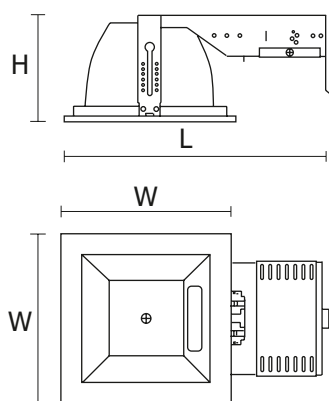

Installation: for cardboard ceiling

Power: 230 V

ELECTRICAL DATA

Voltage rating	230 V
----------------	-------

MECHANICAL DATA

Type of installation	For 600x600 ceiling
Housing material	Aluminum

INFORMATIONS

MATERIALS

Product code	Light source	Lamp holder	Light source power [W]	Type of equipment	Ingiter included	Louver/shutter	CNBOP	Weight [kg]
PX1483101	TC-D	G24d-2	1×18	VVG	Yes	-	No	1.28
PX1483157	TC-DEL	G24q-2	1×18	EVG	No	-	Yes	1.28
PX1483115	TC-D	G24d-3	1×26	VVG	Yes	-	No	1.29
PX1483171	TC-DEL	G24q-3	1×26	EVG	No	-	Yes	1.29
PX1483129	TC-D	G24d-2	2×18	VVG	Yes	-	No	1.37
PX1482101	TC-D	G24d-2	2×18	VVG	Yes	PAR	No	1.39
PX1483185	TC-DEL	G24q-2	2×18	EVG	No	-	Yes	1.37
PX1482129	TC-DEL	G24q-2	2×18	EVG	No	PAR	Yes	1.39
PX1483143	TC-D	G24d-3	2×26	VVG	Yes	-	No	1.39
PX1482115	TC-D	G24d-3	2×26	VVG	Yes	PAR	No	1.41
PX1483199	TC-DEL	G24q-3	2×26	EVG	No	-	Yes	1.39
PX1482143	TC-DEL	G24q-3	2×26	EVG	No	PAR	Yes	1.41
PX1483208	TC-TEL	GX24q-3	2×32	EVG	No	-	No	1.20
PX1483210	TC-TEL	GX24q-4	2×42	EVG	No	-	No	1.20

DIMENSIONS

Product code	L [mm]	W [mm]	H [mm]	C [mm]	D [mm]
PX1483101	348	226	142	211	211
PX1483157	348	226	142	211	211
PX1483115	348	226	142	211	211
PX1483171	348	226	142	211	211
PX1483129	348	226	142	211	211
PX1482101	348	226	142	211	211
PX1483185	348	226	142	211	211
PX1482129	348	226	142	211	211
PX1483143	348	226	142	211	211
PX1482115	348	226	142	211	211
PX1483199	348	226	142	211	211
PX1482143	348	226	142	211	211
PX1483208	348	226	142	-	-
PX1483210	348	226	142	-	-

L = Length | W = Width | H = Height / Depth | C = Installation length | D = Installation width

ACCESSORIES

Installation elements

Bari DLK Mounting reinforcement

Optical elements

Bari DLK IP44 Glass