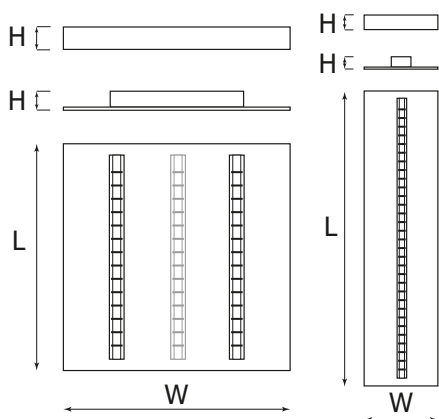

### LIGHT DATA

Light color	White
Color rendering index	80
Light distribution	Mid beam
Light distribution	DI
Class of luminaire	I

## DIMENSIONS

Product code	L [mm]	W [mm]	H [mm]
PX2070101	596	596	47
PX2070108	596	596	47
PX2070124	596	596	47
PX2070126	596	596	47
PX2070115	1196	296	47
PX2070122	1196	296	47
PX2070129	596	596	47
PX2070136	596	596	47
PX2070157	596	596	47
PX2070164	596	596	47
PX2070143	1196	296	47
PX2070150	1196	296	47