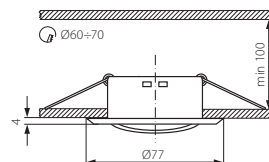

► obudowa: blacha stalowa

► casing: steel sheet

Kanlux

ULKE CT-2113-C

ULKE CT-2113-C/M

00321

00355

chrom / chrome

matowy chrom / matt chrome

ULKE CT-2119

► obudowa: blacha stalowa

► casing: steel sheet

Kanlux

ULKE CT-2119-BR/M

ULKE CT-2119-C

ULKE CT-2119-C/M

00348

00313

00349

matowy mosiądz / matt brass

chrom / chrome

matowy chrom / matt chrome