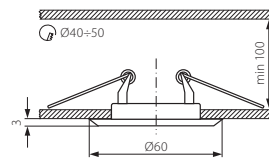

ULKE CT-2113-C

ULKE CT-2113-C/M

► obudowa: blacha stalowa

► casing: steel sheet

**Kanlux**

ULKE CT-2113-C

ULKE CT-2113-C/M

00321

00355

chrom / chrome

matowy chrom / matt chrome

ULKE CT-2119

ULKE CT-2119-BR/M

ULKE CT-2119-C

ULKE CT-2119-C/M

► obudowa: blacha stalowa

► casing: steel sheet

**Kanlux**

ULKE CT-2119-BR/M

ULKE CT-2119-C

ULKE CT-2119-C/M

00348

00313

00349