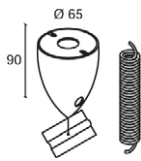

## Vega/Beta/Gemini Electrical suspension

Suspension standard maximum length 1,5m

**RYSUNEK TECHNICZNY**

### BASIC DATA

Pieces in set | 1 szt.

Kod	Nazwa
PX0414444	Vega/Beta/Gemini Electrical suspension Black
PX0649346	Vega/Beta/Gemini Electrical suspension Grey
PX0721388	Vega/Beta/Gemini Electrical suspension White