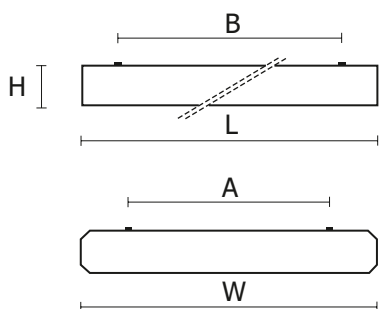

INFROMATIONS

Color	White
-------	-------

MATERIALS

Product code	Light source power [W]	Louver/shutter	Weight [kg]
PX1708122	2×18	OPAL	3.20
PX1708129	2×36	OPAL	6.00
PX1708136	4×18	OPAL	5.60
PX1712122	2×18	PRM	3.20
PX1712129	2×36	PRM	6.00
PX1712136	4×18	PRM	5.60
PX1688150	1×36	SLA	3.54
PX1688157	1×58	SLA	4.45
PX1688164	2×18	SLA	3.07
PX1688171	2×36	SLA	5.26
PX1688178	2×58	SLA	7.40
PX1688185	4×18	SLA	5.31
PX1688192	4×36	SLA	9.81
PX1696150	1×36	SLB	3.54
PX1696157	1×58	SLB	4.45
PX1696164	2×18	SLB	3.07
PX1696171	2×36	SLB	5.26
PX1696178	2×58	SLB	7.40

CERTIFICATES

Degree of protection (IP)	IP20
Class of protection	I
Energy class	A
CE	Yes
CNBOP	Yes

LIGHT DATA

Light distribution	DI
--------------------	----

Product code	Light source power [W]	Louver/shutter	Weight [kg]
PX1696185	4×18	SLB	5.31
PX1696192	4×36	SLB	9.81
PX1700150	1×36	PAR	3.54
PX1700157	1×58	PAR	4.45
PX1700164	2×18	PAR	3.07
PX1700171	2×36	PAR	5.26
PX1700178	2×58	PAR	7.40
PX1700185	4×18	PAR	5.31
PX1700192	4×36	PAR	9.81
PX1704150	1×36	PAR-S	3.54
PX1704157	1×58	PAR-S	4.45
PX1704164	2×18	PAR-S	3.07
PX1704171	2×36	PAR-S	5.26
PX1704178	2×58	PAR-S	7.40
PX1704185	4×18	PAR-S	5.31
PX1704192	4×36	PAR-S	9.81

DIMENSIONS

Product code	L [mm]	W [mm]	H [mm]
PX1708122	618	345	90
PX1708129	1225	345	90
PX1708136	618	643	90
PX1712122	618	345	90
PX1712129	1225	345	90
PX1712136	618	643	90
PX1688150	1233	215	90
PX1688157	1533	215	90
PX1688164	618	345	90
PX1688171	1225	345	90
PX1688178	1525	345	90
PX1688185	618	643	90
PX1688192	1225	643	90
PX1696150	1233	215	90
PX1696157	1533	215	90

Product code	L [mm]	W [mm]	H [mm]
PX1696164	618	345	90
PX1696171	1225	345	90
PX1696178	1525	345	90
PX1696185	618	643	90
PX1696192	1225	643	90
PX1700150	1233	215	90
PX1700157	1533	215	90
PX1700164	618	345	90
PX1700171	1225	345	90
PX1700178	1525	345	90
PX1700185	618	643	90
PX1700192	1225	643	90
PX1704150	1233	215	90
PX1704157	1533	215	90
PX1704164	618	345	90
PX1704171	1225	345	90
PX1704178	1525	345	90
PX1704185	618	643	90
PX1704192	1225	643	90