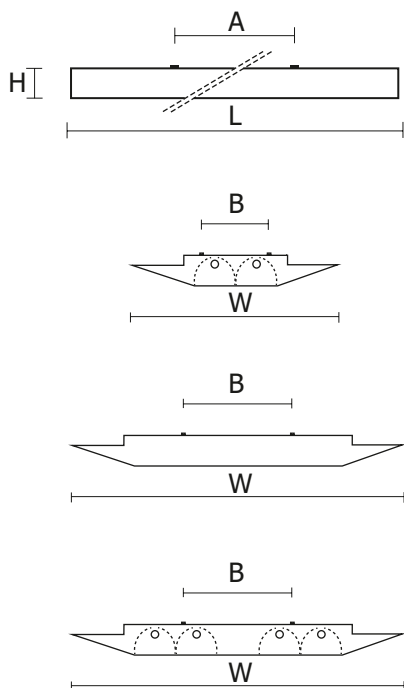

Accessories: Installation strips set for suspended ceiling

ELECTRICAL DATA

Light source	T5
Lamp holder	G5
Type of equipment	EVG
Voltage rating	230 V

MECHANICAL DATA

Type of installation	Universal mounting
Housing material	Steel sheet

Louver/shutter	PAR
Louver material	Aluminum

MATERIALS

Product code	Light source power [W]	Weight [kg]
PX1051101	2x14	2.5
PX1051129	2x21	4.5
PX1051143	2x28	5.0
PX1051157	2x35	5.5
PX1051105	2x24	2.5
PX1051136	2x39	4.5
PX1051164	2x49	5.5
PX1051150	2x54	5.0
PX1051171	2x80	5.5
PX1051108	3x14	4.2
PX1051115	4x14	4.2
PX1051122	4x24	4.2

DIMENSIONS

Product code	L [mm]	W [mm]	H [mm]
PX1051101	625	325	55
PX1051129	925	325	55
PX1051143	1225	325	55
PX1051157	1525	325	55
PX1051105	625	325	55
PX1051136	925	325	55
PX1051164	1525	325	55
PX1051150	1225	325	55
PX1051171	1525	325	55
PX1051108	625	625	55
PX1051115	625	625	55
PX1051122	625	625	55

L = Length | W = Width | H = Height / Depth

MOUNTING HOLES

Product code	A [mm]	B [mm]
PX1051101	355	135
PX1051129	660	135
PX1051143	960	135
PX1051157	1260	135
PX1051105	355	135
PX1051136	660	135
PX1051164	1260	135
PX1051150	960	135
PX1051171	1260	135
PX1051108	355	355
PX1051115	355	355
PX1051122	355	355