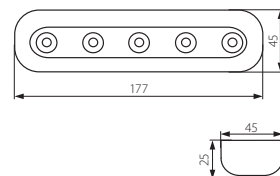

OYO 2LED-CW

OYO 5LED-CW

OYO 2LED-CW

OYO 5LED-CW

► obudowa: metal/tworzywo sztuczne

► casing: metal/plastic

Kanlux					
OYO 2LED-CW	08120	srebrny / silver	2 x 1LED ✓	1/50/300	12
OYO 5LED-CW	08121	srebrny / silver	5 x 1LED ✓	1/50/200	20

OYO 2LED-CW w komplecie 2 sztuki / OYO 5LED-CW w komplecie 5 sztuk / do prawidłowego działania wymagany zasilacz elektroniczny LED 12V DC, np. DUPLO, DRIFT lub TRETO dostępny w ofercie Kanlux
 OYO 2LED-CW set of 2 items / OYO 5LED-CW set of 5 items / LED 12V DC electric power supply is needed for proper functioning, e.g. DUPLO, DRIFT or TRETO available in the Kanlux product range

LADICA LED

LADICA LED5

► obudowa: tworzywo sztuczne

► casing: plastic

Kanlux					
LADICA LED5	08200	srebrny / silver			

nie wymaga doprowadzenia instalacji elektrycznej / does not require connecting to the mains