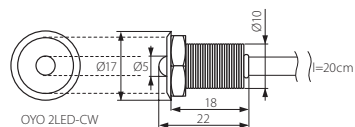

OYO 2LED-CW

OYO 5LED-CW

OYO 2LED-CW

OYO 5LED-CW

► obudowa: metal/tworzywo sztuczne

► casing: metal/plastic

Kanlux					
OYO 2LED-CW	08120	srebrny / silver	2 x 1LED ✓	1/50/300	12
OYO 5LED-CW	08121	srebrny / silver	5 x 1LED ✓	1/50/200	20

OYO 2LED-CW w komplecie 2 sztuki / OYO 5LED-CW w komplecie 5 sztuk / do prawidłowego działania wymagany zasilacz elektroniczny LED 12V DC, np. DUPLO, DRIFT lub TRETO dostępny w ofercie Kanlux
 OYO 2LED-CW set of 2 items / OYO 5LED-CW set of 5 items / LED 12V DC electric power supply is needed for proper functioning, e.g. DUPLO, DRIFT or TRETO available in the Kanlux product range

LADICA LED

LADICA LED5

► obudowa: tworzywo sztuczne

► casing: plastic

Kanlux					
LADICA LED5	08200	srebrny / silver			

nie wymaga doprowadzenia instalacji elektrycznej / does not require connecting to the mains