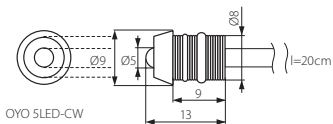

OYO 2LED-CW

OYO 5LED-CW

OYO 2LED-CW

OYO 5LED-CW

► obudowa: metal/tworzywo sztuczne

► casing: metal/plastic

Kanlux					
OYO 2LED-CW	08120	srebrny / silver	2 x 1LED ✓	1/50/300	12
OYO 5LED-CW	08121	srebrny / silver	5 x 1LED ✓	1/50/200	20

OYO 2LED-CW w komplecie 2 sztuki / OYO 5LED-CW w komplecie 5 sztuk / do prawidłowego działania wymagany zasilacz elektroniczny LED 12V DC, np. DUPLO, DRIFT lub TRETO dostępny w ofercie Kanlux
 OYO 2LED-CW set of 2 items / OYO 5LED-CW set of 5 items / LED 12V DC electric power supply is needed for proper functioning, e.g. DUPLO, DRIFT or TRETO available in the Kanlux product range

LADICA LED

LADICA LED5

► obudowa: tworzywo sztuczne

► casing: plastic

Kanlux					
LADICA LED5	08200	srebrny / silver			

nie wymaga doprowadzenia instalacji elektrycznej / does not require connecting to the mains