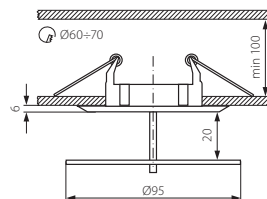

DINO CTX-DS02G/A-C

DINO CTX-DS02G/B-C

► obudowa: odlew stopu aluminium / osłona: szkło

► casing: aluminum alloy cast / enclosure: glass

Kanlux

DINO CTX-DS02G/A-C

02571

chrom / chrome

DINO CTX-DS02G/B-C

02576

chrom / chrome

NOMA CTX

NOMA CTX-DS10G/A-C

NOMA CTX-DS10G/B-C

► obudowa: odlew stopu aluminium / osłona: szkło

► casing: aluminum alloy cast / enclosure: glass