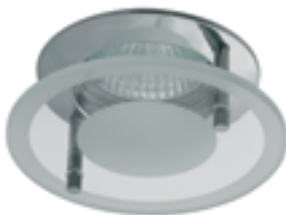

DINO CTX-DS02G/A-C

DINO CTX-DS02G/B-C

► obudowa: odlew stopu aluminium / osłona: szkło

► casing: aluminum alloy cast / enclosure: glass

Kanlux

DINO CTX-DS02G/A-C

02571

chrom / chrome

DINO CTX-DS02G/B-C

02576

chrom / chrome

NOMA CTX

NOMA CTX-DS10G/A-C

NOMA CTX-DS10G/B-C

► obudowa: odlew stopu aluminium / osłona: szkło

► casing: aluminum alloy cast / enclosure: glass

Kanlux

NOMA CTX-DS10G/A-C

02561

chrom / chrome

NOMA CTX-DS10G/B-C

02566

chrom / chrome