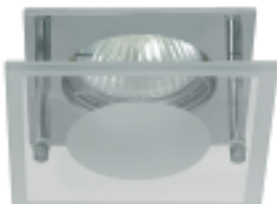

DINO CTX-DS02G/A-C

DINO CTX-DS02G/B-C

► obudowa: odlew stopu aluminium / osłona: szkło

► casing: aluminum alloy cast / enclosure: glass

Kanlux

DINO CTX-DS02G/A-C

02571

chrom / chrome

DINO CTX-DS02G/B-C

02576

chrom / chrome

NOMA CTX

NOMA CTX-DS10G/A-C

NOMA CTX-DS10G/B-C

► obudowa: odlew stopu aluminium / osłona: szkło

► casing: aluminum alloy cast / enclosure: glass

Kanlux

NOMA CTX-DS10G/A-C

02561

chrom / chrome

NOMA CTX-DS10G/B-C

02566

chrom / chrome