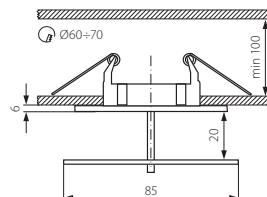

DINO CTX-DS02G/B-C

02576

chrom / chrome

NOMA CTX

NOMA CTX-DS10G/A-C

NOMA CTX-DS10G/B-C

► obudowa: odlew stopu aluminium / osłona: szkło

► casing: aluminum alloy cast / enclosure: glass