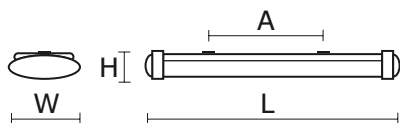

Latte

A classic luminaire with diffuser designed for general lighting.

Materials: powder painted base made of steel sheets (standard color: white), opal or clear diffuser

Installation: ceiling mounted

Power: 230 V

ELECTRICAL DATA

Type of equipment	EVG
Voltage rating	230 V

MECHANICAL DATA

Type of installation	Ceiling mounted
Housing material	Steel sheet

INFROMATIONS

Color	White
-------	-------

CERTIFICATES

Degree of protection (IP)	IP40
Class of protection	I
Light source protection	Yes
Energy class	A
CE	Yes
CNBOP	Yes

LIGHT DATA

Light distribution	DI
--------------------	----

MATERIALS

Light source	Lamp holder	Light source power [W]	Weight [kg]	OPAL	PRM
T5	G5	1×14	1.3	PX1796101	PX1798101
T8	G13	1×18	1.9	PX1790143	PX1794143
T5	G5	1×24	1.3	PX1796108	PX1798108
T5	G5	1×28	2.3	PX1796115	PX1798115
T5	G5	1×35	5.4	PX1796122	PX1798122
T8	G13	1×36	3.6	PX1790150	PX1794150
T5	G5	1×49	5.4	PX1796129	PX1798129
T5	G5	1×54	3.6	PX1796136	PX1798136
T8	G13	1×58	5.2	PX1790157	PX1794157
T5	G5	1×80	5.4	PX1796143	PX1798143
T5	G5	2×14	1.4	PX1796150	PX1798150
T8	G13	2×18	2.0	PX1790164	PX1794164
T5	G5	2×24	1.4	PX1796157	PX1798157
T5	G5	2×28	3.8	PX1796164	PX1798164
T5	G5	2×35	5.4	PX1796171	PX1798171
T8	G13	2×36	3.8	PX1790171	PX1794171
T5	G5	2×49	5.4	PX1796178	PX1798178
T5	G5	2×54	3.8	PX1796185	PX1798185
T8	G13	2×58	5.4	PX1790178	PX1794178

DIMENSIONS

L [mm]	W [mm]	H [mm]	OPAL	PRM
683	208	77	PX1796101	PX1798101
			PX1790143	PX1794143
			PX1796108	PX1798108
			PX1796150	PX1798150
			PX1790164	PX1794164
			PX1796157	PX1798157
1293	208	77	PX1796115	PX1798115
			PX1790150	PX1794150
			PX1796136	PX1798136
			PX1796164	PX1798164
			PX1790171	PX1794171
			PX1796185	PX1798185
1593	208	77	PX1796122	PX1798122
			PX1796129	PX1798129
			PX1790157	PX1794157
			PX1796143	PX1798143
			PX1796171	PX1798171
			PX1796178	PX1798178
			PX1790178	PX1794178