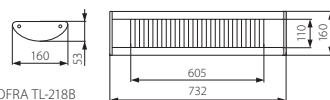

OFRA TL-218B
OFRA 210B /4LED/