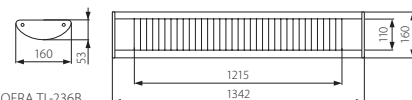

OFRA TL-236B
OFRA 220B /4LED/

krzywa rozsyłu światłości /
curve of intensity distribution
 $\eta = 55\%$