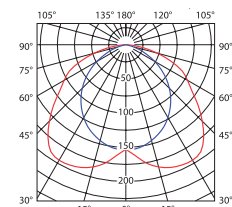

OFRA TL-218B