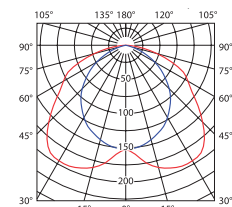

krzywa rozsyłu światłości /
curve of intensity distribution
 $\eta = 55\%$

OFRA TL-236B

► obudowa: blacha stalowa / odbłyśnik: aluminium / raster: tworzywo sztuczne (ABS)

► casing: steel / reflector: aluminum / raster: plastic (ABS)

Kanlux	Kanlux		[W]	BALLAST		Ei		[g]
OFRA TL-218B-SR EVG	19103	srebrny / silver	2 x 18	EVG ✓	T8	A2	1/-/10	1030
OFRA TL-218B-W EVG	19102	biały / white	2 x 18	EVG ✓	T8	A2	1/-/10	1030
OFRA TL-218B-SR	07097	srebrny / silver	2 x 18	VVG ✓	T8	B2	1/-/10	1566
OFRA TL-218B-W	07095	biały / white	2 x 18	VVG ✓	T8	B2	1/-/10	1566
OFRA TL-236B-SR EVG	19107	srebrny / silver	2 x 36	EVG ✓	T8	A2	1/-/6	1820
OFRA TL-236B-W EVG	19106	biały / white	2 x 36	EVG ✓	T8	A2	1/-/6	1820
OFRA TL-236B-SR	07098	srebrny / silver	2 x 36	VVG ✓	T8	B2	1/-/6	2870
OFRA TL-236B-W	07096	biały / white	2 x 36	VVG ✓	T8	B2	1/-/6	2870
OFRA 210B-SR /4LED/	19402	srebrny / silver	2 x 10	-	T8 LED	-	1/-/10	900
OFRA 210B-W /4LED/	19403	biały / white	2 x 10	-	T8 LED	-	1/-/10	900
OFRA 220B-SR /4LED/	19406	srebrny / silver	2 x 20	-	T8 LED	-	1/-/6	1260
OFRA 220B-W /4LED/	19407	biały / white	2 x 20	-	T8 LED	-	1/-/6	1260