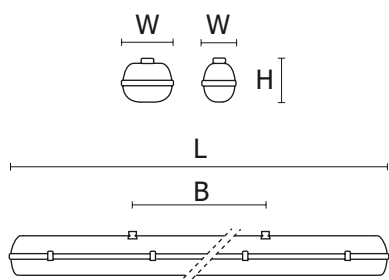

### DIMENSIONS

Product code	L [mm]	W [mm]	H [mm]
PX2040107	1272	95	111
PX2040113	1272	95	111
PX2040157	1572	95	111
PX2040163	1572	95	111

L = Length | W = Width | H = Height / Depth