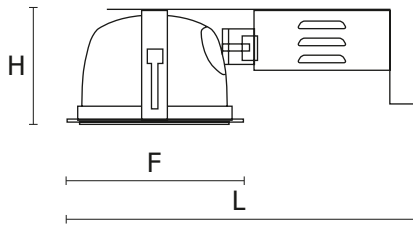

OPTICAL DATA

Reflector	High gloss
-----------	------------

MATERIALS

Product code	Light source	Lamp holder	Light source power [W]	Type of equipment	Ingiter included	SELV	Louver/shutter	Degree of protection (IP)	CNBOP	Weight [kg]
PX1485101	TC-D	G24d-1	1×13	VVG	Yes	Yes	-	IP20	No	1.3
PX1485129	TC-DEL	G24q-1	1×13	EVG	No	No	-	IP20	Yes	1.2
PX1485108	TC-D	G24d-2	1×18	VVG	Yes	No	-	IP20	No	1.3
PX1485136	TC-DEL	G24q-2	1×18	EVG	No	No	-	IP20	Yes	1.2
PX1495122	HQI-TS/ HCI-TS	RX7s	1×70	EVG	No	No	SH	IP44	No	1.3
PX1495108	HQI-TS/ HCI-TS	RX7s	1×70	VVG	Yes	No	SH	IP44	No	2.6
PX1485115	TC-D	G24d-1	2×13	VVG	Yes	No	-	IP20	No	1.3
PX1485143	TC-DEL	G24q-1	2×13	EVG	No	No	-	IP20	Yes	1.2
PX1485122	TC-D	G24d-2	2×18	VVG	Yes	No	-	IP20	No	1.3
PX1485150	TC-DEL	G24q-2	2×18	EVG	No	No	-	IP20	Yes	1.2

DIMENSIONS

L [mm]	H [mm]	F [mm]	G [mm]
335	105	193	172

L = Length | H = Height / Depth | F = Outer diameter | G = Inner diameter

ACCESSORIES

Installation elements

Bari DL 190 Mounting reinforcement

Optical elements