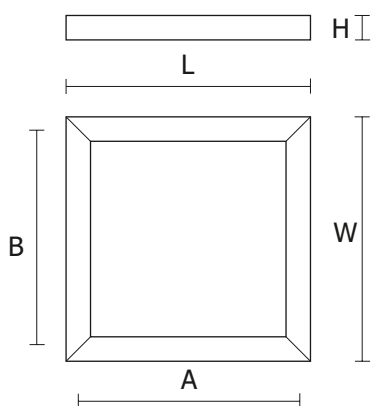

MECHANICAL DATA

Type of installation	Suspended
Housing material	Aluminum

INFROMATIONS

Color	Grey
-------	------

MATERIALS

Product code	Light source power [W]	Louver/shutter	Weight [kg]
PX0966701	4×14	OPAL	6.2
PX0966703	4×24	OPAL	6.2
PX0966715	6×21	OPAL	11.2
PX0966722	6×39	OPAL	11.2
PX0966801	4×14	MPRM	6.2
PX0966803	4×24	MPRM	6.2
PX0966805	6×21	MPRM	11.2
PX0966807	6×39	MPRM	11.2

CERTIFICATES

Degree of protection (IP)	IP20
Class of protection	I
Light source protection	Yes
Energy class	A
CE	Yes

LIGHT DATA

Light distribution	DI
--------------------	----

DIMENSIONS

Product code	L [mm]	W [mm]	H [mm]
PX0966701	661	661	48
PX0966703	661	661	48
PX0966715	961	961	48
PX0966722	961	961	48
PX0966801	661	661	48
PX0966803	661	661	48
PX0966805	961	961	48
PX0966807	961	961	48

L = Length | W = Width | H = Height / Depth

MOUNTING HOLES

Product code	A [mm]	B [mm]
PX0966701	533	615
PX0966703	533	615
PX0966715	833	915
PX0966722	833	915
PX0966801	-	-
PX0966803	-	-
PX0966805	-	-
PX0966807	-	-

A = Spacing length | B = Spacing width