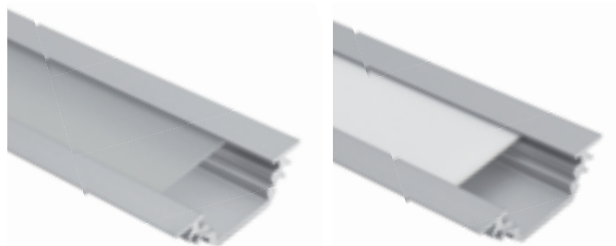

PROFILO E

PROFILO E + SHADE C/D/E-FR

PROFILO E + SHADE C/D/E-W

PROFILO E

SHADE C/D/E-FR

SHADE C/D/E-W

PROFILO E

SHADE C/D/E-FR
SHADE C/D/E-W

LED → max 10 mm

STOPPER E

- ▶ profil: aluminium / klosz: tworzywo sztuczne
- ▶ profile: aluminium / lampshade: plastic

PROFILO E	19164	aluminium / aluminium	1/-/10	1050
SHADE C/D/E-FR	19173	transparentny / transparent	1/-/10	100
SHADE C/D/E-W	19174	biały / white	1/-/10	220
STOPPER E	19184	szary / grey	1/-/50	1
HANDLE C/D/E	19191	aluminium / aluminium	1/-/25	2
CONNECT C/D/E	19192	aluminium / aluminium	1/-/50	3

PROFILO E: opakowanie jednostkowe zawierające 10 szt. / SHADE C/D/E-FR: opakowanie jednostkowe zawierające 10 szt. / SHADE C/D/E-W: opakowanie jednostkowe zawierające 10 szt. / STOPPER E: opakowanie jednostkowe zawierające 2 szt. / HANDLE C/D/E: opakowanie jednostkowe zawierające 2 szt. / CONNECT C/D/E: opakowanie jednostkowe zawierające 1 szt.

PROFILO E: unit packet 10 pcs / SHADE C/D/E-FR: unit packet 10 pcs / SHADE C/D/E-W: unit packet 10 pcs / STOPPER E: unit packet 2 pcs / HANDLE C/D/E: unit packet 2 pcs / CONNECT C/D/E: unit packet 1 pcs