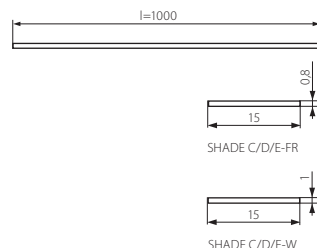

PROFILO E

PROFILO E + SHADE C/D/E-FR

PROFILO E + SHADE C/D/E-W

PROFILO E

SHADE C/D/E-FR

SHADE C/D/E-W

PROFILO E

SHADE C/D/E-FR
SHADE C/D/E-W

LED → max 10 mm

STOPPER E

- ▶ profil: aluminium / klosz: tworzywo sztuczne
- ▶ profile: aluminium / lampshade: plastic

PROFILO E	19164	aluminium / aluminium	1/-/10	1050
SHADE C/D/E-FR	19173	transparentny / transparent	1/-/10	100
SHADE C/D/E-W	19174	biały / white	1/-/10	220
STOPPER E	19184	szary / grey	1/-/50	1
HANDLE C/D/E	19191	aluminium / aluminium	1/-/25	2
CONNECT C/D/E	19192	aluminium / aluminium	1/-/50	3

PROFILO E: opakowanie jednostkowe zawierające 10 szt. / SHADE C/D/E-FR: opakowanie jednostkowe zawierające 10 szt. / SHADE C/D/E-W: opakowanie jednostkowe zawierające 10 szt. / STOPPER E: opakowanie jednostkowe zawierające 2 szt. / HANDLE C/D/E: opakowanie jednostkowe zawierające 2 szt. / CONNECT C/D/E: opakowanie jednostkowe zawierające 1 szt.

PROFILO E: unit packet 10 pcs / SHADE C/D/E-FR: unit packet 10 pcs / SHADE C/D/E-W: unit packet 10 pcs / STOPPER E: unit packet 2 pcs / HANDLE C/D/E: unit packet 2 pcs / CONNECT C/D/E: unit packet 1 pcs