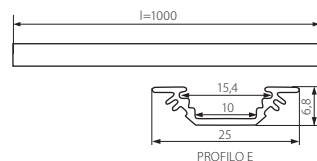

PROFILO E

- profil: aluminium / klosz: tworzywo sztuczne
- profile: aluminium / lampshade: plastic

PROFILO E	19164	aluminium / aluminium	1/-/10	1050
SHADE C/D/E-FR	19173	transparentny / transparent	1/-/10	100
SHADE C/D/E-W	19174	biały / white	1/-/10	220
STOPPER E	19184	szary / grey	1/-/50	1
HANDLE C/D/E	19191	aluminium / aluminium	1/-/25	2
CONNECT C/D/E	19192	aluminium / aluminium	1/-/50	3

PROFILO E: opakowanie jednostkowe zawierające 10 szt. / SHADE C/D/E-FR: opakowanie jednostkowe zawierające 10 szt. / SHADE C/D/E-W: opakowanie jednostkowe zawierające 10 szt. / STOPPER E: opakowanie jednostkowe zawierające 2 szt. / HANDLE C/D/E: opakowanie jednostkowe zawierające 2 szt. / CONNECT C/D/E: opakowanie jednostkowe zawierające 1 szt.

PROFILO E: unit packet 10 pcs / SHADE C/D/E-FR: unit packet 10 pcs / SHADE C/D/E-W: unit packet 10 pcs / STOPPER E: unit packet 2 pcs / HANDLE C/D/E: unit packet 2 pcs / CONNECT C/D/E: unit packet 1 pcs

AKCESORIA / ACCESSORIES

STOPPER E	19184	zaślepka: tworzywo sztuczne / stopper: plastic
HANDLE C/D/E	19191	uchwyt: aluminium / holder: aluminium
CONNECT C/D/E	19192	łącznik: aluminium / connector: aluminium