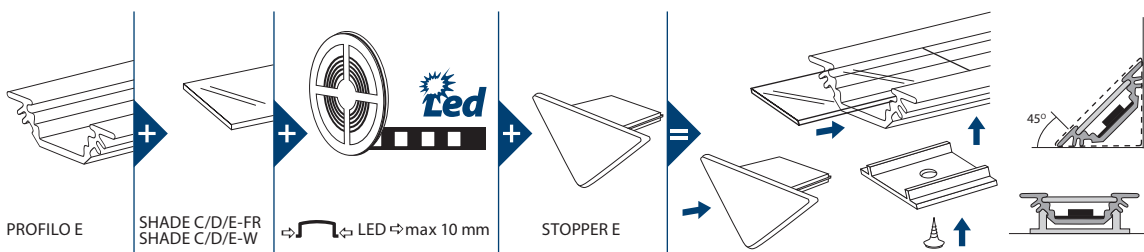

PROFILO E

PROFILO E + SHADE C/D/E-FR

PROFILO E + SHADE C/D/E-W

PROFILO E

SHADE C/D/E-FR

SHADE C/D/E-W

PROFILO E

SHADE C/D/E-FR
SHADE C/D/E-W

LED → max 10 mm

STOPPER E

- ▶ profil: aluminium / klosz: tworzywo sztuczne
- ▶ profile: aluminium / lampshade: plastic

PROFILO E	19164	aluminium / aluminium	1/-/10	1050
SHADE C/D/E-FR	19173	transparentny / transparent	1/-/10	100
SHADE C/D/E-W	19174	biały / white	1/-/10	220
STOPPER E	19184	szary / grey	1/-/50	1
HANDLE C/D/E	19191	aluminium / aluminium	1/-/25	2
CONNECT C/D/E	19192	aluminium / aluminium	1/-/50	3

PROFILO E: opakowanie jednostkowe zawierające 10 szt. / SHADE C/D/E-FR: opakowanie jednostkowe zawierające 10 szt. / SHADE C/D/E-W: opakowanie jednostkowe zawierające 10 szt. / STOPPER E: opakowanie jednostkowe zawierające 2 szt. / HANDLE C/D/E: opakowanie jednostkowe zawierające 2 szt. / CONNECT C/D/E: opakowanie jednostkowe zawierające 1 szt.

PROFILO E: unit packet 10 pcs / SHADE C/D/E-FR: unit packet 10 pcs / SHADE C/D/E-W: unit packet 10 pcs / STOPPER E: unit packet 2 pcs / HANDLE C/D/E: unit packet 2 pcs / CONNECT C/D/E: unit packet 1 pcs