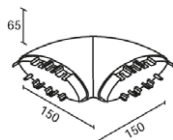

Vega 90° joint

RYSUNEK TECHNICZNY

Kod	Nazwa
PX0414220	Vega 90° joint White
PX0414227	Vega 90° joint Black
PX0414234	Vega 90° joint Grey