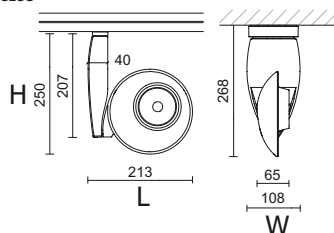

KYCLOS

KYCLOS COMPACT

KYCLOS POWER

DIMENSIONS

Product code	L [mm]	W [mm]	H [mm]
IV725-562-16	213	108	250
IV725-562-21	213	108	250
IV725-562-52	213	108	250
IV725-663-16	213	108	250
IV725-663-21	213	108	250
IV725-663-52	213	108	250
IV716-561-16	218	150	125
IV716-561-21	218	150	125
IV716-561-52	218	150	125
IV719-261-21	277	160	292
IV719-261-52	277	160	292
IV719-261-16	277	160	292

L = Length | W = Width | H = Height / Depth

ACCESSORIES

Optical elements

Kep Kyclos Reflector