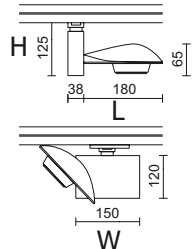

KYCLOS COMPACT