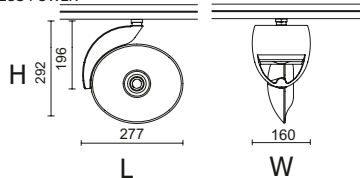

### MATERIALS

Product code	Light source power [W]	Luminarie luminous flux [lm]	Beam angle [°]	Color	Weight [kg]
IV725-562-16	1×51	5400	28	Black	1.9
IV725-562-21	1×51	5400	28	White	1.9
IV725-562-52	1×51	5400	28	Grey	1.9
IV725-663-16	1×39	3500	28	Black	1.7
IV725-663-21	1×39	3500	28	White	1.7
IV725-663-52	1×39	3500	28	Grey	1.7
IV716-561-16	1×51	5400	25	Black	1.9
IV716-561-21	1×51	5400	25	White	1.9
IV716-561-52	1×51	5400	25	Grey	1.9
IV719-261-21	1×75	7900	30	Black	3.5
IV719-261-52	1×75	7900	30	White	3.5
IV719-261-16	1×75	7900	30	Grey	3.5

## DIMENSIONS

Product code	L [mm]	W [mm]	H [mm]
IV725-562-16	213	108	250
IV725-562-21	213	108	250
IV725-562-52	213	108	250
IV725-663-16	213	108	250
IV725-663-21	213	108	250
IV725-663-52	213	108	250
IV716-561-16	218	150	125
IV716-561-21	218	150	125
IV716-561-52	218	150	125
IV719-261-21	277	160	292
IV719-261-52	277	160	292
IV719-261-16	277	160	292