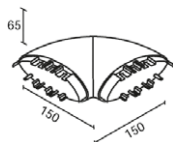

Vega T joint

RYSUNEK TECHNICZNY

Kod	Nazwa
PX0414241	Vega T joint White
PX0414248	Vega T joint Black
PX0414255	Vega T joint Grey