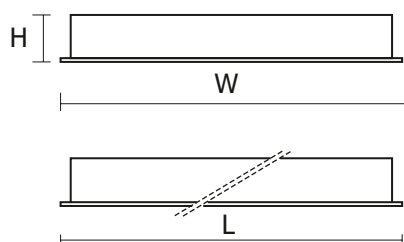

OPTICAL DATA

Reflector	None
-----------	------

MATERIALS

Product code	Light source power [W]	Louver/shutter	CNBOP	Weight [kg]
PX1215203	2x14	PAR	Yes	4.00
PX1215209	2x24	PAR	Yes	4.20
PX1215215	2x28	PAR	Yes	7.00
PX1215221	2x54	PAR	Yes	7.00
PX1215227	4x14	PAR	Yes	6.50
PX1215235	4x24	PAR	Yes	6.50
PX1215279	3x28	PAR	Yes	6.50
PX1215265	3x54	PAR	Yes	6.50
PX1214203	2x14	PAR SH	Yes	5.14
PX1214209	2x24	PAR SH	Yes	5.14
PX1214215	2x28	PAR SH	Yes	9.03
PX1214221	2x54	PAR SH	Yes	9.03
PX1214243	4x14	PAR SH	Yes	8.70
PX1214251	4x24	PAR SH	Yes	8.70
PX1214259	4x28	PAR SH	Yes	8.70
PX1214267	4x54	PAR SH	Yes	18.30

DIMENSIONS

Product code	L [mm]	W [mm]	H [mm]	C [mm]	D [mm]
PX1215203	596	296	88	280	280
PX1215209	596	296	88	280	580
PX1215215	1196	296	88	280	1180
PX1215221	1196	296	88	280	1180
PX1215227	596	596	88	580	580
PX1215235	596	596	88	580	580
PX1215279	1196	596	88	580	580
PX1215265	1196	596	88	580	580
PX1214203	596	296	88	280	280
PX1214209	596	296	88	280	280
PX1214215	1196	296	88	280	280
PX1214221	1196	296	88	280	280
PX1214243	596	596	88	580	580
PX1214251	596	596	88	580	580
PX1214259	1196	596	105	-	-
PX1214267	1196	596	105	-	-
PX1216257	596	296	88	280	580
PX1216263	596	296	88	280	580
PX1216269	1196	296	88	280	1180
PX1216275	1196	296	88	280	1180
PX1216281	596	596	88	580	580
PX1216287	596	596	88	580	580
PX1216293	596	596	88	580	580