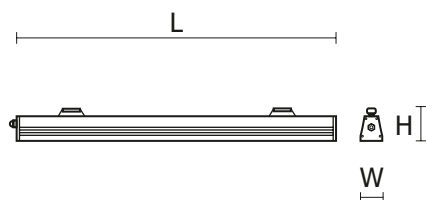

### OPTICAL DATA

Louver/shutter	Transparent plastic
Diffuser color	None
Diffuser material	Transparent plastic

### MATERIALS

Product code	Light source power [W]	Luminaire luminous flux [lm]	Luminaire luminous efficacy [lm/W]	Color temperature [K]	Beam angle	Info	Degree of protection (IP)	Weight [kg]
PX4010152	1×35	3400	97	3000	-	-	IP54	2.3
PX4010159	1×45	4500	100	3000	-	-	IP54	3.1
PX4010166	1×55	5650	103	3000	-	-	IP54	3.8
PX4010101	1×35	3500	100	4000	-	-	IP54	2.3
PX4010108	1×45	4650	103	4000	-	-	IP54	3.1
PX4010115	1×55	5800	105	4000	-	-	IP54	3.8
PX4010201	1×35	2850	81	3000	-	-	IP65	2.3
PX4010207	1×45	3750	83	3000	-	-	IP65	3.1
PX4010213	1×55	4700	85	3000	-	-	IP65	3.8
PX4010219	1×35	2900	83	4000	-	-	IP65	2.3
PX4010225	1×45	3900	87	4000	-	-	IP65	3.1
PX4010231	1×55	4850	88	4000	-	-	IP65	3.8
PX4010321	1×35	3500	100	3000	40°	Clear	IP65	2.3

## DIMENSIONS

Product code	L [mm]	W [mm]	H [mm]
PX4010152	900	62	93
PX4010159	1200	62	93
PX4010166	1490	62	93
PX4010101	900	62	93
PX4010108	1200	62	93
PX4010115	1490	62	93
PX4010201	900	62	93
PX4010207	1200	62	93
PX4010213	1490	62	93
PX4010219	900	62	93
PX4010225	1200	62	93
PX4010231	1490	62	93
PX4010321	900	62	93
PX4010328	1200	62	93
PX4010335	1490	62	93
PX4010342	900	62	93
PX4010349	1200	62	93
PX4010356	1490	62	93
PX4010363	900	62	93
PX4010370	1200	62	93
PX4010377	1490	62	93
PX4010384	900	62	93
PX4010391	1200	62	93
PX4010398	1490	62	93