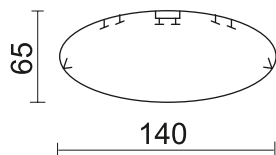

Vega Empty module

RYSUNEK TECHNICZNY

INFROMATIONS

Color | White

Kod	Nazwa
PX0414143	Vega Empty module 1980mm White
PX0414129	Vega Empty module 1680mm White
PX0414101	Vega Empty module 1080mm White