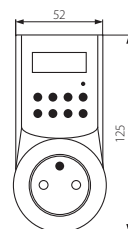

APO TM-3

- ▶ obudowa: tworzywo sztuczne
- ▶ casing: plastic

Kanlux		
APO TM-3	07980	biały / white

w komplecie: 3 gniazda, pilot, bateria / przy obciążeniu impedancyjnym maksymalne obciążenie wynosi 1150W / gniazda instalować można obok siebie w odległości nie mniejszej niż 0,5m / dioda sygnalizuje pracę gniazda elektrycznego / zasięg działania pilota wynosi 25m (do 50m w otwartej przestrzeni)
 the set includes: 3 sockets, remote control, battery / with inductive load, the maximum load is 1150W / sockets can be installed next to each other with no less than 0,5m spacing between / control light indicates electric socket in use / remote control operation range is 25m (up to 50m in open space)

CYBER TM

CYBER TM-6

- ▶ obudowa: tworzywo sztuczne
- ▶ casing: plastic

Kanlux		
CYBER TM-6	01016	biały / white

wyposażony w układ podtrzymujący pamięć / możliwość zaprogramowania max 8 włączeń/wyłączeń / programator pracuje w trybach dobowym i tygodniowym
 equipped with memory backup circuit / possibility of programming max 8 switch-on/off / twenty four hours-mode and weekly mode operation programmers