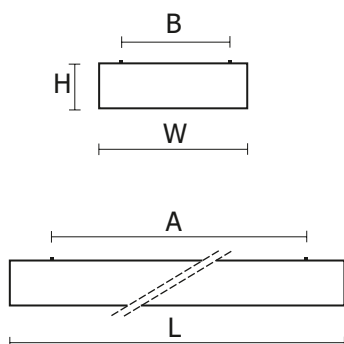

### LIGHT DATA

Light distribution	DI
--------------------	----

### OPTICAL DATA

Louver/shutter	PAR
Louver material	Aluminum

## DIMENSIONS

Product code	L [mm]	W [mm]	H [mm]
PX1641322	1226	486	95
PX1641337	1226	486	95
PX1641352	1525	486	95
PX1641367	1525	486	95
PX1641382	1525	486	95
PX1641222	1226	486	95
PX1641237	1525	486	95