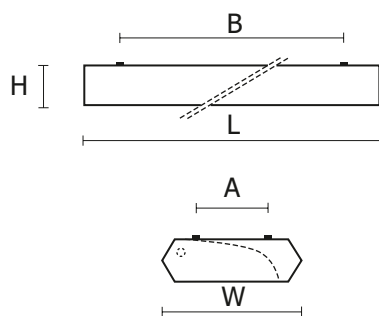

### LIGHT DATA

Light distribution	DI
--------------------	----

## DIMENSIONS

Product code	L [mm]	W [mm]	H [mm]
PX1725087	623	193	75
PX1725094	623	193	75
PX1725101	938	193	75
PX1725108	938	193	75
PX1725115	1233	193	75
PX1725122	1233	193	75
PX1725129	1529	193	75
PX1725136	1529	193	75
PX1725143	1529	193	75
PX1716290	1233	193	75
PX1716297	1529	193	75