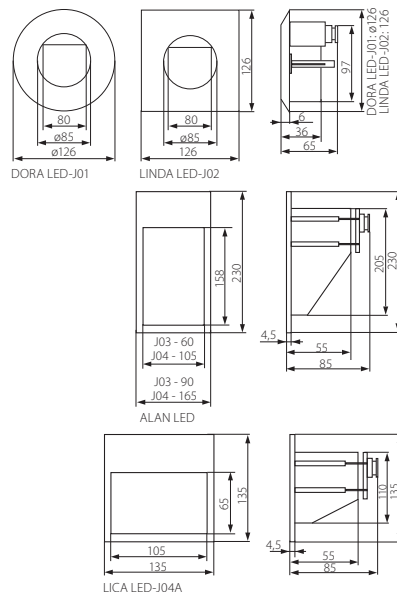

DORA LED-J01

LINDA LED-J02

ALAN LED-J03

ALAN LED-J04

LICA LED-J04A

- ▶ obudowa: stop aluminium / osłona: tworzywo sztuczne
- ▶ casing: aluminum alloy / cover: plastic

Kanlux	Kanlux		[W]			[g]
DORA LED-J01	04680	szary / grey	1,2	14 LED ✓	1/-/40	290
LINDA LED-J02	04681	szary / grey	1,2	14 LED ✓	1/-/40	336
ALAN LED-J03	04682	szary / grey	1,2	15 LED ✓	1/-/30	530
ALAN LED-J04	04683	szary / grey	1,5	18 LED ✓	1/-/30	670
LICA LED-J04A	04684	szary / grey	1,5	18 LED ✓	1/-/20	512

3800-4200
 20000

 2x (0,5-1)
 0,2
 IP 65

 -20÷35

możliwość zasilania przelotowego do 5 opraw / w zestawie plastikowa puszka do zabudowy
 possibility of pass-through supply up to 5 fittings / plastic mounting box included in the set